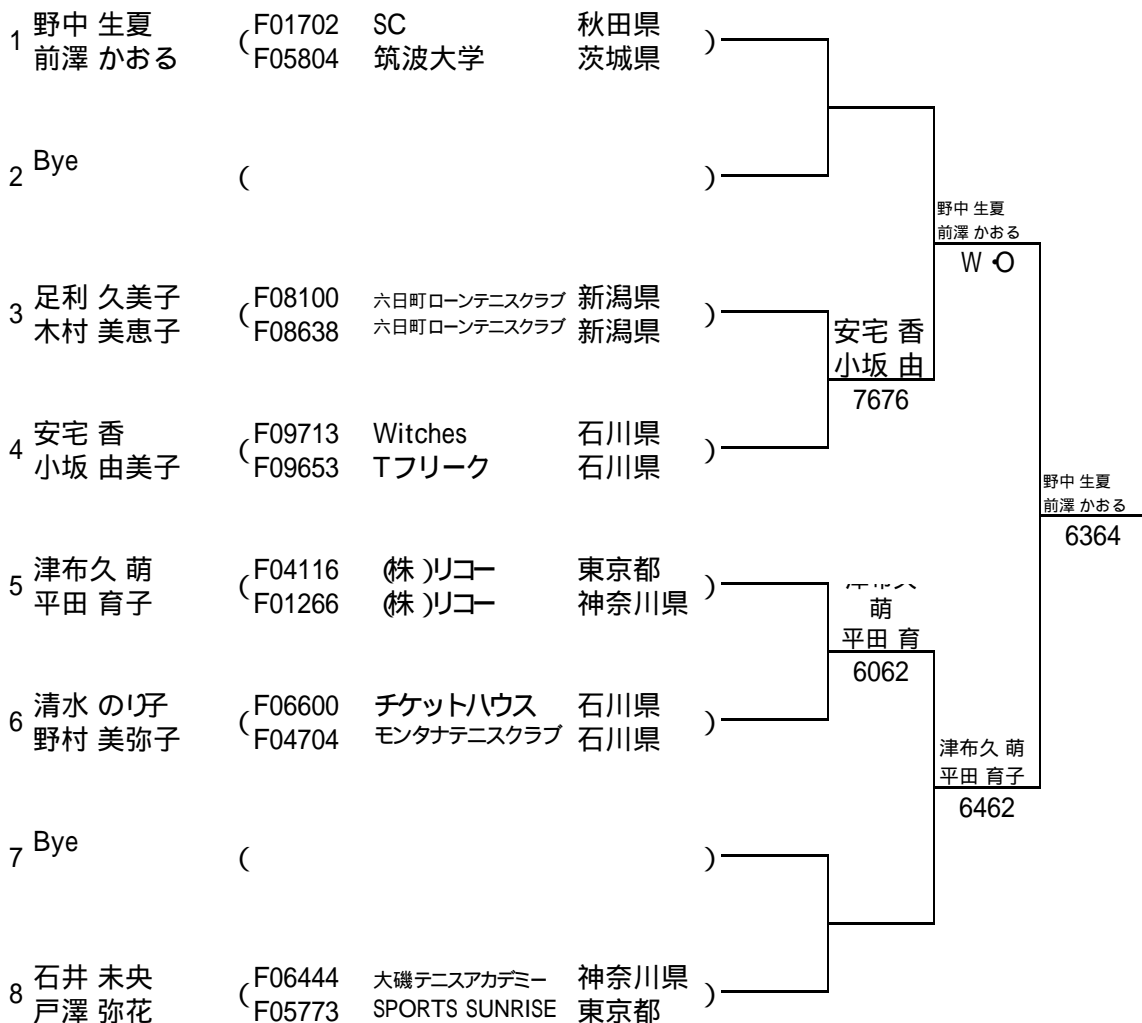

女子ダブルス

参加数

6

1R SF F

シード

- 1 野中生夏 SC 秋田県
前澤 かおる 筑波大学 茨城県
- 2 石井 未央 大磯テニスアカデミー 神奈川県
戸澤 弥花 SPORTS SUNRISE 東京都